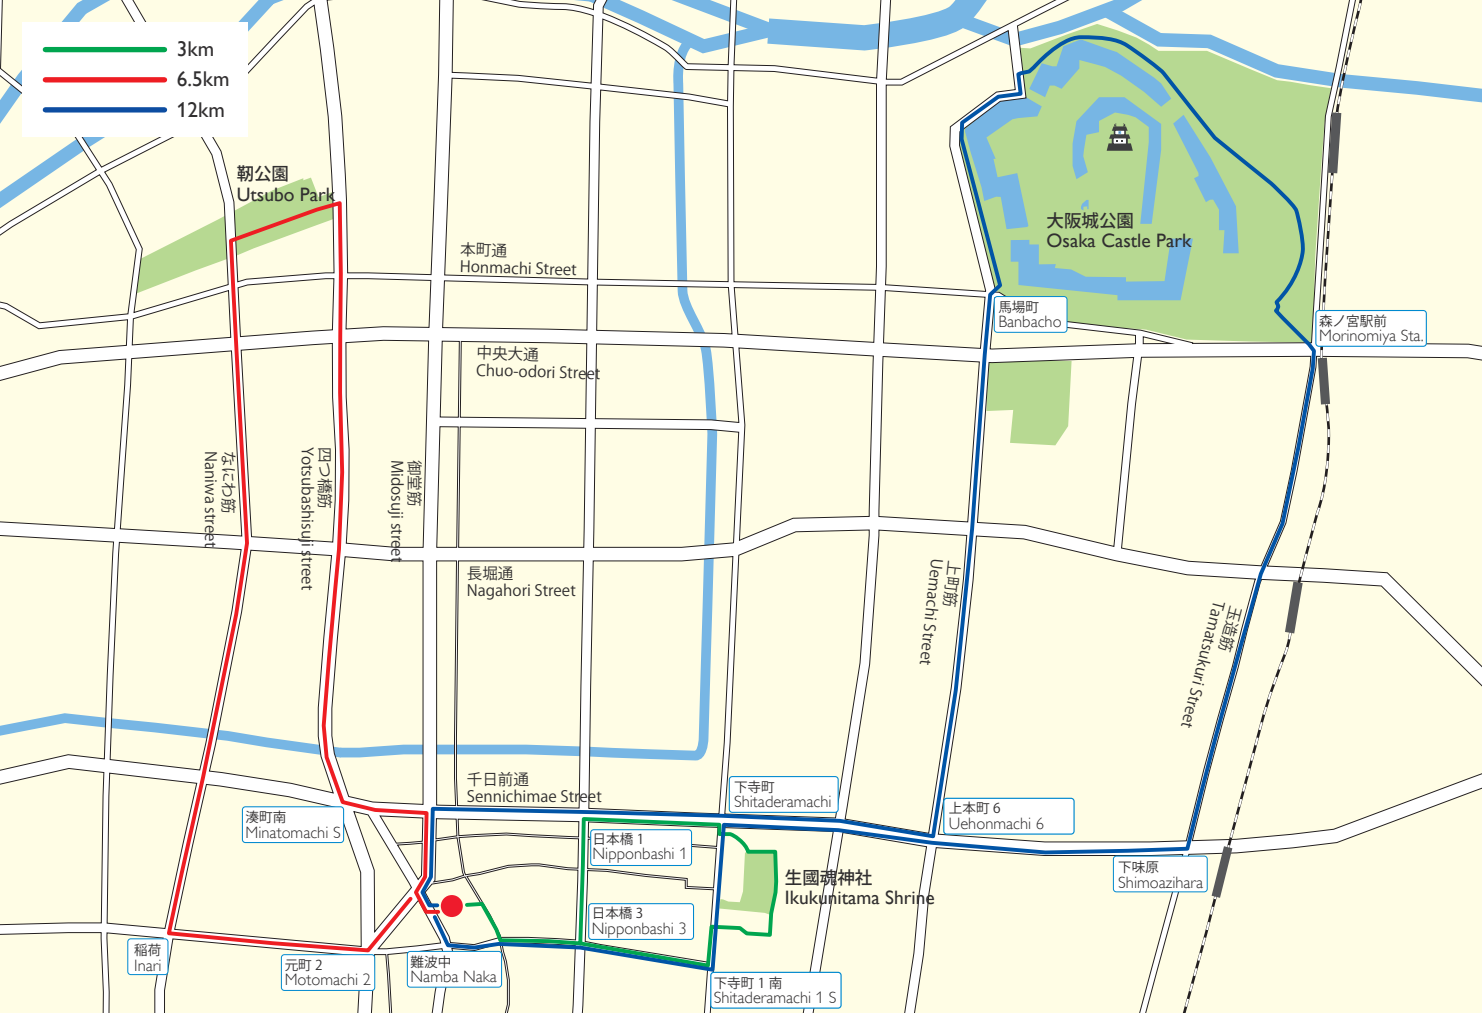

- 3km
- 6.5km
- 12km

鞠公園
Utsubo Park

本町通
Honmachi Street

中央大通
Chuo-odori Street

大阪城公園
Osaka Castle Park

馬場町
Banbacho

森ノ宮駅前
Monnomiya Sta.

なにわ筋
Naniwa street

四丁橋筋
Yotsubashisuji street

御堂筋
Midosuji street

長堀通
Nagahori Street

上町筋
Uemachi Street

玉造筋
Tamatsukurin Street

湊町南
Minatomachi S

千日前通
Sennichimae Street

下寺町
Shitaderamachi

上本町 6
Uehonmachi 6

日本橋 1
Nipponbashi 1

生國魂神社
Ikukunitama Shrine

日本橋 3
Nipponbashi 3

下味原
Shimoazihara

稲荷
Inari

元町 2
Motomachi 2

難波中
Namba Naka