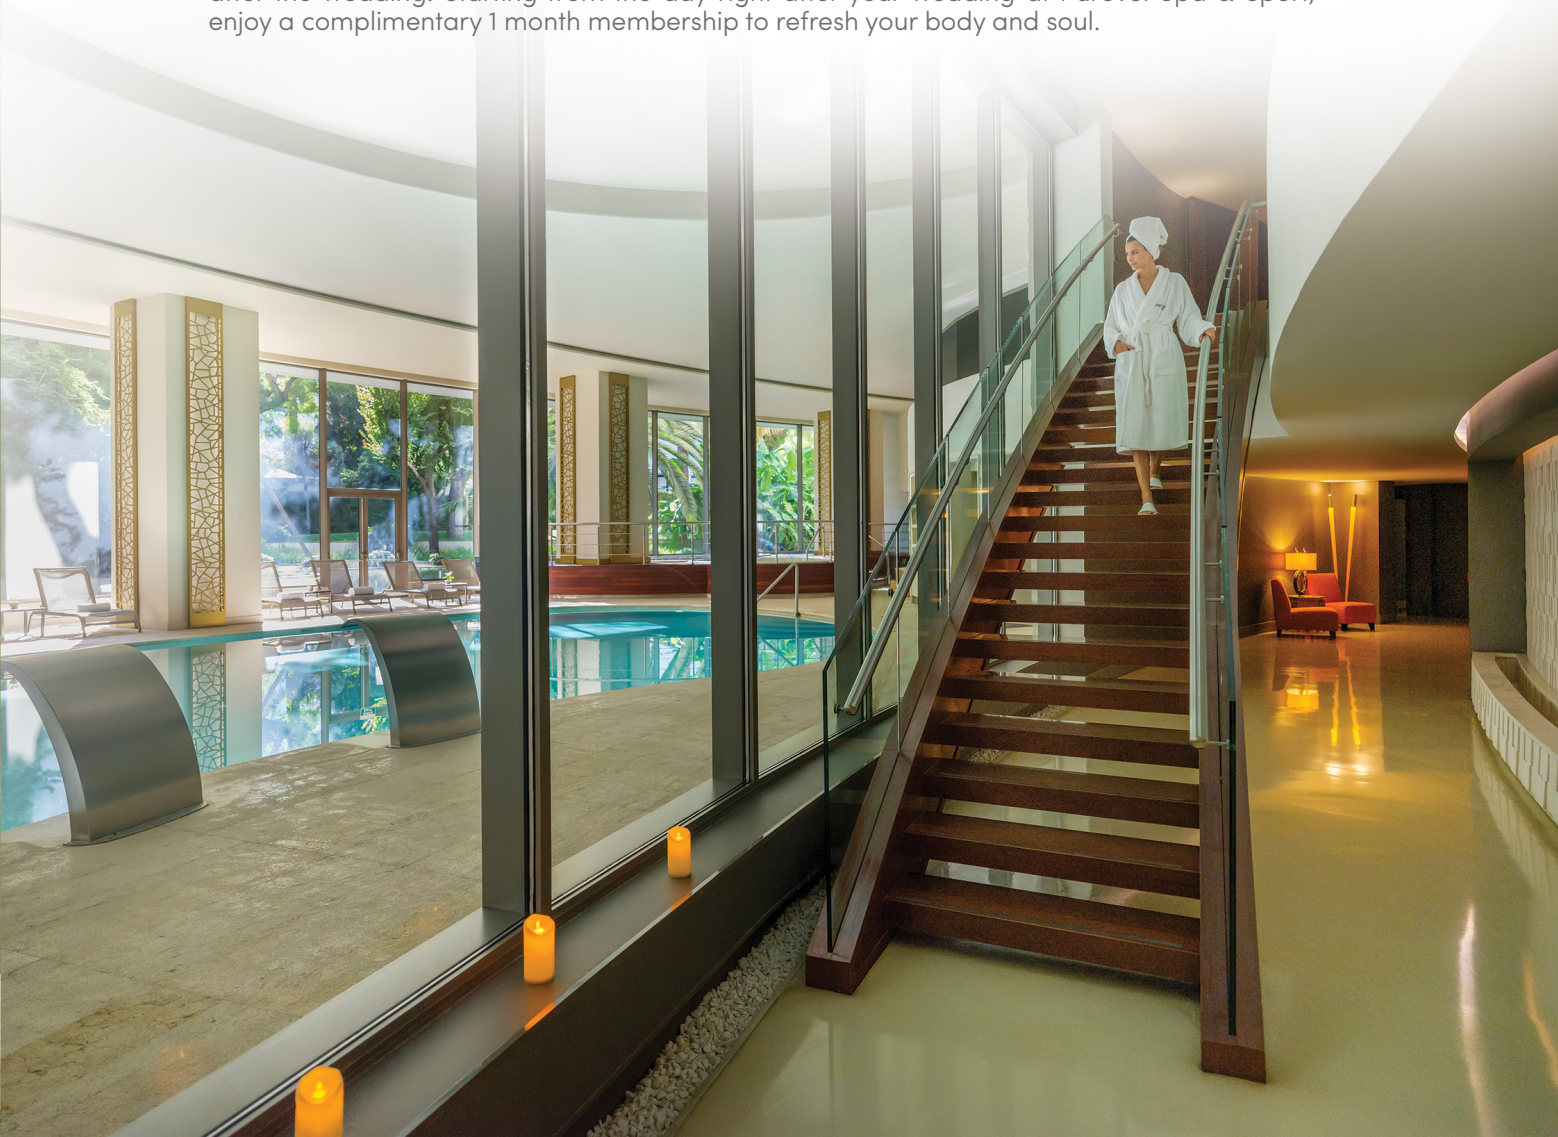

PÜROVEL SPA & SPORT ÜYELİĞİ

Düğün sonrasında stresten arınma ve sağlıklı yaşama adım atma fırsatını sizlere sunuyoruz. Pürovel Spa & Sport'ta düğün tarihinizin hemen ertesi gününden başlayan, bir ay boyunca devam eden ücretsiz üyelikle, bedeninizi ve ruhunuzu tazeleyin.

PÜROVEL SPA & SPORT MEMBERSHIP

We offer you the opportunity to relieve tiredness and take a step towards a healthy lifestyle after the wedding. Starting from the day right after your wedding at Pürovel Spa & Sport, enjoy a complimentary 1 month membership to refresh your body and soul.