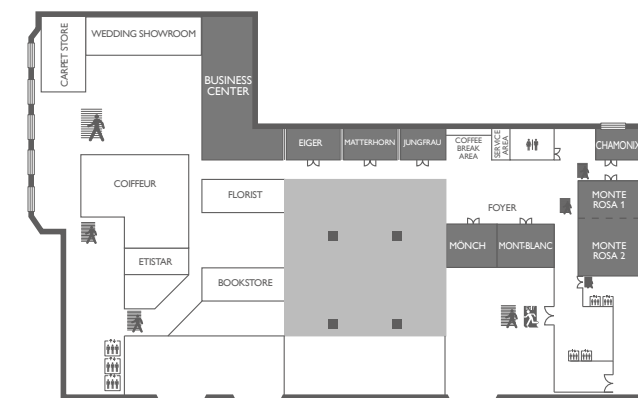

Banquet Capacity Chart

FUNCTION ROOMS	MEETINGS					BANQUET					DIMENSIONS				
	Theatre	Classroom	Board	U-Shape	H-Square	Cabaret	Banquet	D&D	Prolonge	Reception	Width	Length	Height	Total	Total
5th Floor Meeting Rooms															
FUJI BALLROOM	432	220	44	53	64	264	360	300	384	422	25	42,5	6,8	1062,5	11436,65
Fuji I	144	66	22	31	40	80	140	120	148	163	25	17	6,8	425	4574,66
Fuji II	216	130	24	33	42	150	180	150	235	259	25	28	6,8	700	7534,74
Foyer					-	-	-	126	133	146	11	33,24	3,6	366	3939,59
Bern	48	12	10	10	12	20	20	24	37	41	7,4	13,05	3,3	97	1044,1
Montreux	48	12	10	10	12	20	20	24	37	41	7,4	13,05	3	97	1044,1
Lausanne	48	12	10	10	12	20	20	24	37	41	7,4	13,05	3,3	97	1044,1
Foyer								81	90	14	16	3	224	2411,12	
7th Floor Meeting Rooms															
Neuchatel	182	60	16	21	27	80	110	96	134	147	20,4	18	3,75	367	3950,36
Neuchatel Foyer								81	90	16	14	3,9	224	2411,12	
Geneve + Luzern	80	60	-	-	-	-	84	78	116	128	13,4	23,7	4,7	318	3422,92
Geneve	50	29	12	16	20	45	62	54	72	80	13,37	14,82	3,9	198	2131,25
Luzern	48	10	10	10	12	20	20	24	38	42	8,5	13,5	3,9	115	1237,85
Zurich	48	10	10	10	12	20	20	24	37	41	13,5	8,4	2,9	113	1216,32
Foyer								83	91	7,5	30,2	3,3	227	2443,41	
Asuka Foyer	150	54	20	24	28	90	128	108	190	209	22,6	23,1	4,15	522	5618,76
								73	81	6,7	30	2,4	201	2163,55	
10th Floor Meeting Rooms															
Monte Rosa	40	15	8	10	12	25	30	51	56	16,5	8,4	3,3	139	1496,18	
Monte Rosa I	20	4	4	5	6	5	-	-	-	8,2	5,4	3,3	45	484,38	
Monte Rosa II	25	9	4	5	6	10	-	-	-	8,3	8,4	3,3	70	753,47	
Mönch	42	9	9	10	11	15	18	27	30	11,2	6,5	2,6	73	785,77	
Mont Blanc	42	9	9	10	11	15	18	30	32	11,2	7,3	3,4	82	882,64	
Eiger										7,5	5	2,6	38	409,03	
Matterhorn										7,5	5	2,6	38	409,03	
Jungfrau										7,5	5	2,6	38	409,03	
Chamonix										8,6	4	3,2	34	365,97	
Swissôtel Living Meeting Rooms															
Mimosa	55	21	12	13	14	20	30	24	39	43	6,96	15,47	3,1	107	1151,74
Edelweiss	40	9	8	9	10	15	18	30	33	6,99	11,7	3,1	82	882,64	
Acacia										4,83	7,3	3,1	35	376,74	
Tulip										6,56	4,42	3,1	29	312,15	

Banquet Floor Plan