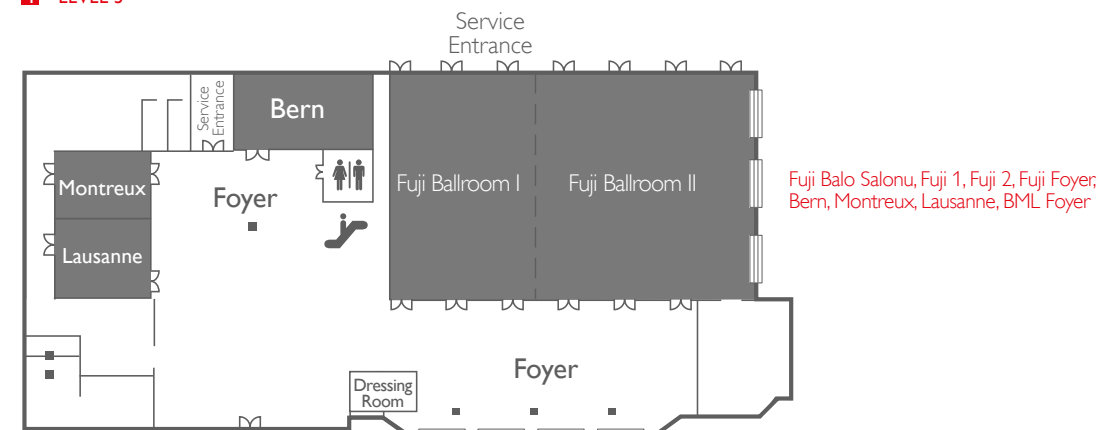

Banquet Floor Plan

- **1 5th FLOOR**
  - Fuji Ballroom
  - Fuji 1
  - Fuji 2
  - Fuji Foyer
  - Bern
  - Montreux
  - Lausanne
  - Foyer
- **2 7th FLOOR**
  - Neuchatel
  - Neuchatel Foyer
  - Geneve
  - Luzern
  - Zurich
  - Foyer
  - Asuka
  - Asuka Foyer
- **3 10th FLOOR**
  - Monte Rosa
  - Monte Rosa 1
  - Monte Rosa 2
  - Mönch
  - Mont Blanc
  - Eiger
  - Matterhorn
  - Jungfrau
  - Chamonix
- **4 SWISSÔTEL LIVING LOBBY**
  - Mimosa
  - Edelweiss
  - Acacia
  - Tulip

1 LEVEL 5