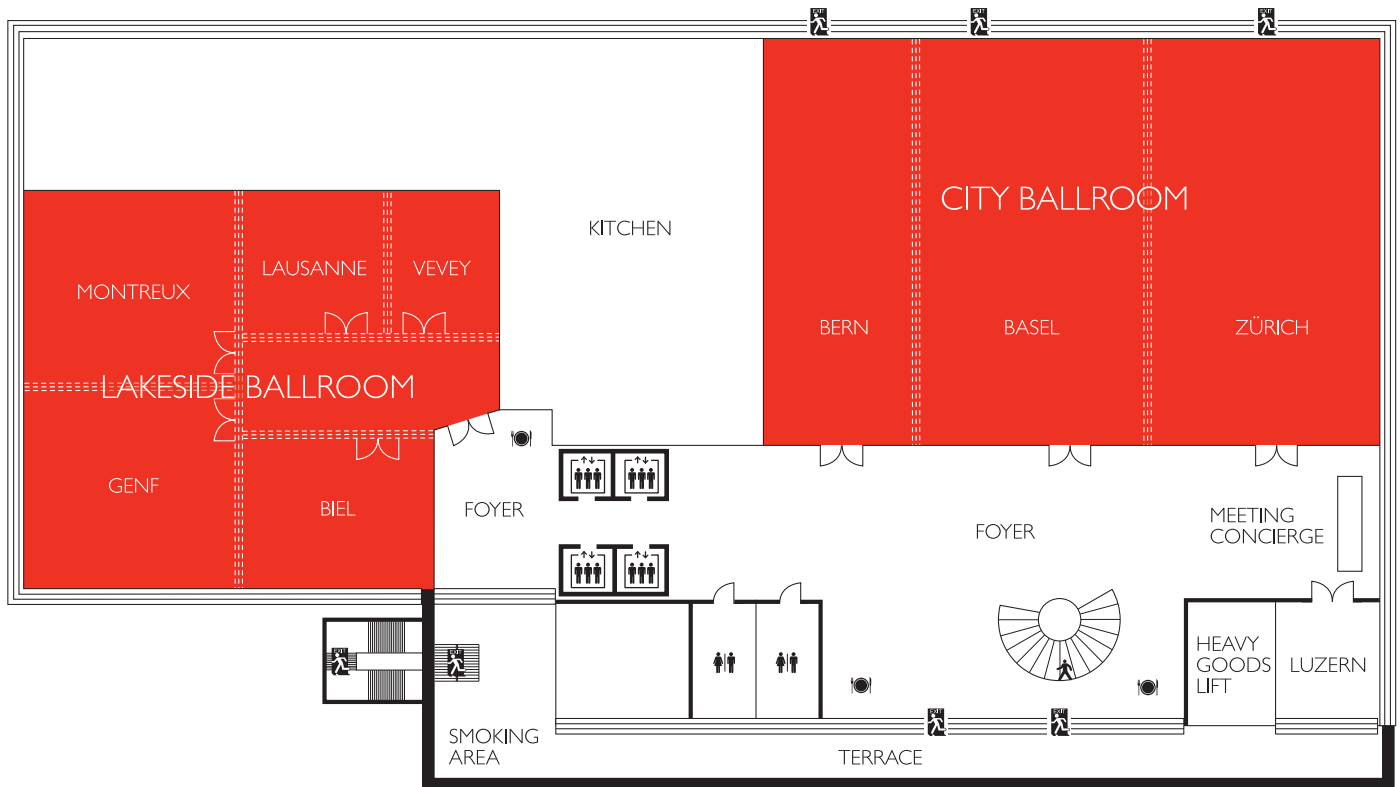

## CONVENTION CENTER

### CONVENTION FLOOR

### ROOM CAPACITY CHART

Name of meeting rooms	Area ft2	Area m2	L	W	H	Theatre Style	Classroom	Banquet	Boardroom	U-Shape	Reception / Cocktail
CONVENTION FLOOR											
City Ballroom (Zurich & Basel & Bern)	6,997	650	30.0	22.0	3.2	700	420	480			
Zurich	2,842	264	22.0	12.0	3.2	220	160	176		45	250
Basel	2,368	220	22.0	10.0	3.2	180	144	136		45	200
Bern	1,776	165	22.0	8.0	3.2	144	100	112		45	150
Lakeside Ballroom	3,843	357	21.0	19.0	3.2	330	210	256			300
Vevey	334	31	5.0	6.0	3.2	24	15	18	12	15	20
Lausanne	431	40	7.0	6.0	3.2	24	15	27	15	15	25
Montreux	797	74	9.0	8.0	3.2	50	42	45	24	27	50
Genf	1,033	96	10.0	9.0	3.2	60	54	63		32	80
Biel	700	65	8.0	7.0	3.2	50	39	45	24	24	60
Montreux & Genf	1,830	170	19.0	9.0	3.2	140	102	108		41	160