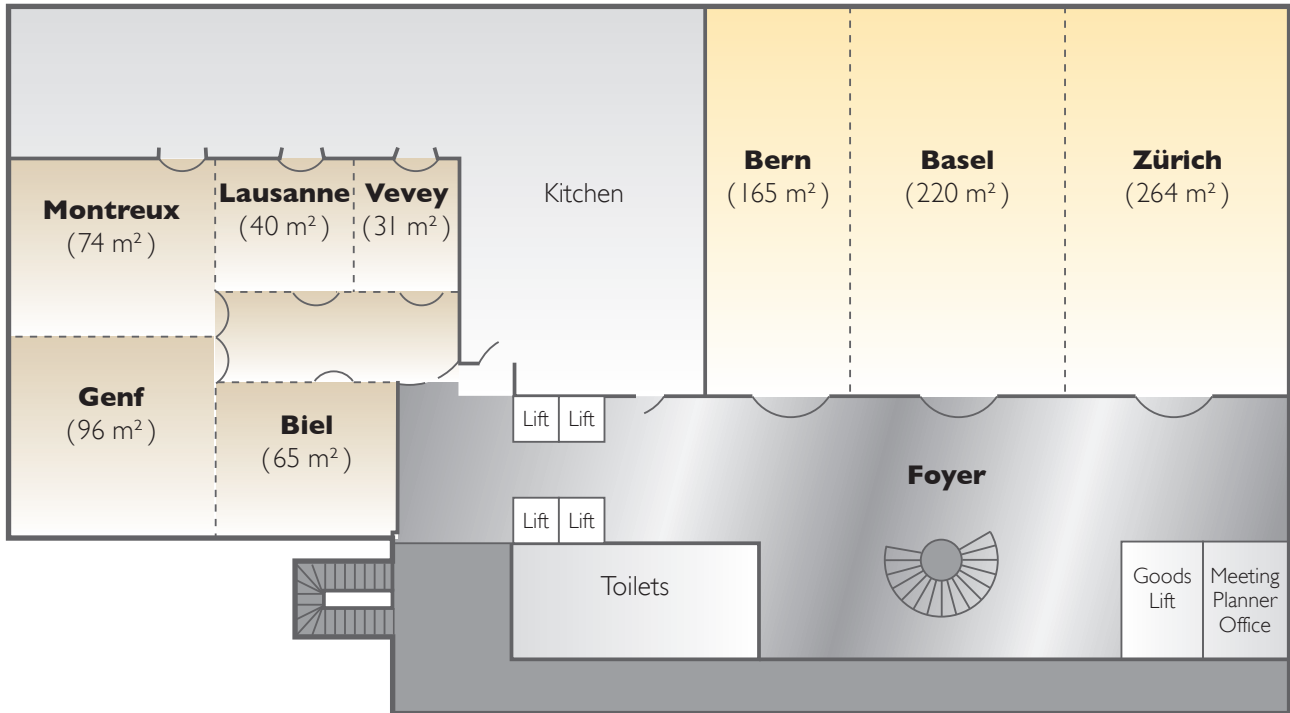

Convention Floor

	Area	Height	Length	Width	Classroom	Theater	Conference	U-Shape	Hollow Square	Banquet	Reception
											
City ballroom (Zürich, Basel, Bern)	650 m ²	3.19-5.7 m	29.5 m	22 m	460	700	120	80	100	540	700
Zürich	264 m ²	5.7 m	22 m	12 m	156	230	60	45	72	198	250
Basel	220 m ²	5.7 m	22 m	10 m	144	220	57	45	66	162	220
Bern	165 m ²	3.19 m	22 m	7.5 m	102	160	54	48	60	144	160
Lakeside ballroom (Vevey, Lausanne, Montreux, Genf, Biel, Foyer)	357 m ²	3.19 m	21.44 m	18.52 m	280	320	-	-	-	270	320
Vevey	31 m ²	3.19 m	5.48 m	5.75 m	21	30	18	18	24	27	30
Lausanne	40 m ²	3.19 m	6.76 m	5.75 m	21	30	18	18	24	27	30
Montreux	74 m ²	3.19 m	9.2 m	8.03 m	54	63	24	27	30	72	70
Genf	96 m ²	3.19 m	10.49 m	9.2 m	66	83	24	30	30	81	90
Biel	65 m ²	3.19 m	7.76 m	6.71 m	45	50	24	24	30	54	60
Montreux, Genf	170 m ²	3.19 m	18.52 m	9.2 m	110	171	48	51	60	153	160

More possibilities on request