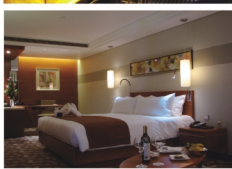

## 宾至如归

分布于大厦38楼至49楼的234间客房及豪华套房舒适典雅且私密性绝佳。酒店房间内均设有高速宽带接口，令您的商务旅程更加快捷。现代化的豪华设施，无微不至的贴心及个性化服务，如等离子电视机，当天报纸和夜床服务等，更让您感受宾至如归的非凡体验。

## 瑞士行政俱乐部酒廊 尊贵礼遇

入住行政楼层的宾客享有下列尊贵礼遇：

- 在行政酒廊优先办理入住及退房手续
- 免费熨衣两件
- 免费享用行政酒廊的自助早餐及黄昏鸡尾酒
- 免费使用行政酒廊的宽带设施
- 免费本地市话（仅限座机使用）
- 免费使用行政酒廊的会议室2小时（视酒店实际出租情况而定）

## 尽享美食

佛山恒安瑞士大酒店将成为宾客在佛山的商务新平台。四间风格迥异的餐厅和酒吧环境舒适优雅，品种多样且品质上乘的美酒和雪茄，让客人真正享受到瑞士大酒店的完美服务。

- 瑞士咖啡厅提供国际菜式及自助餐、零点菜单
- 意大利餐厅一天空51，位于51楼，供应正宗的意大利美味菜式
- 吧51位于51楼全城最高的酒吧，既能让您饱览佛山城市美景，也是商务及休闲旅客的绝佳聚集地
- 大堂里的饕餮吧是商务休憩、小聚和品味鸡尾酒和中西美点的好去处
- 瑞士精品店位于1楼，供应精美西饼糕点和瑞士特产
- 24小时客房送餐服务

### 体验心灵旅程

瑞士水疗中心不仅使客人放松身体，最重要的是令客人体验心灵旅程，达到健康平衡。温馨舒适的客房，迷人的城市景色，令客人陶醉其中，疲劳尽消，恢复活力。