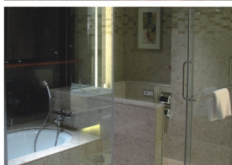

## 宾至如归

分布于大厦38楼至49楼的234间客房及豪华套房舒适典雅且私密性绝佳。酒店房间内均设有高速宽带接口，令您的商务旅程更加快捷。现代化的豪华设施，无微不至的贴心及个性化服务，如等离子电视机，当天报纸和夜床服务等，更让您感受宾至如归的非凡体验。

## 客房特色配套：

- 浴室内设有等离子电视机
- DVD播放机
- 书写台设有数据线接口
- 根据客人需求提供传真机和打印机

### 体验心灵旅程

瑞士水疗中心不仅使客人放松身体，最重要的是令客人体验心灵旅程，达到健康平衡。温馨舒适的客房，迷人的城市景色，令客人陶醉其中，疲劳尽消，恢复活力。